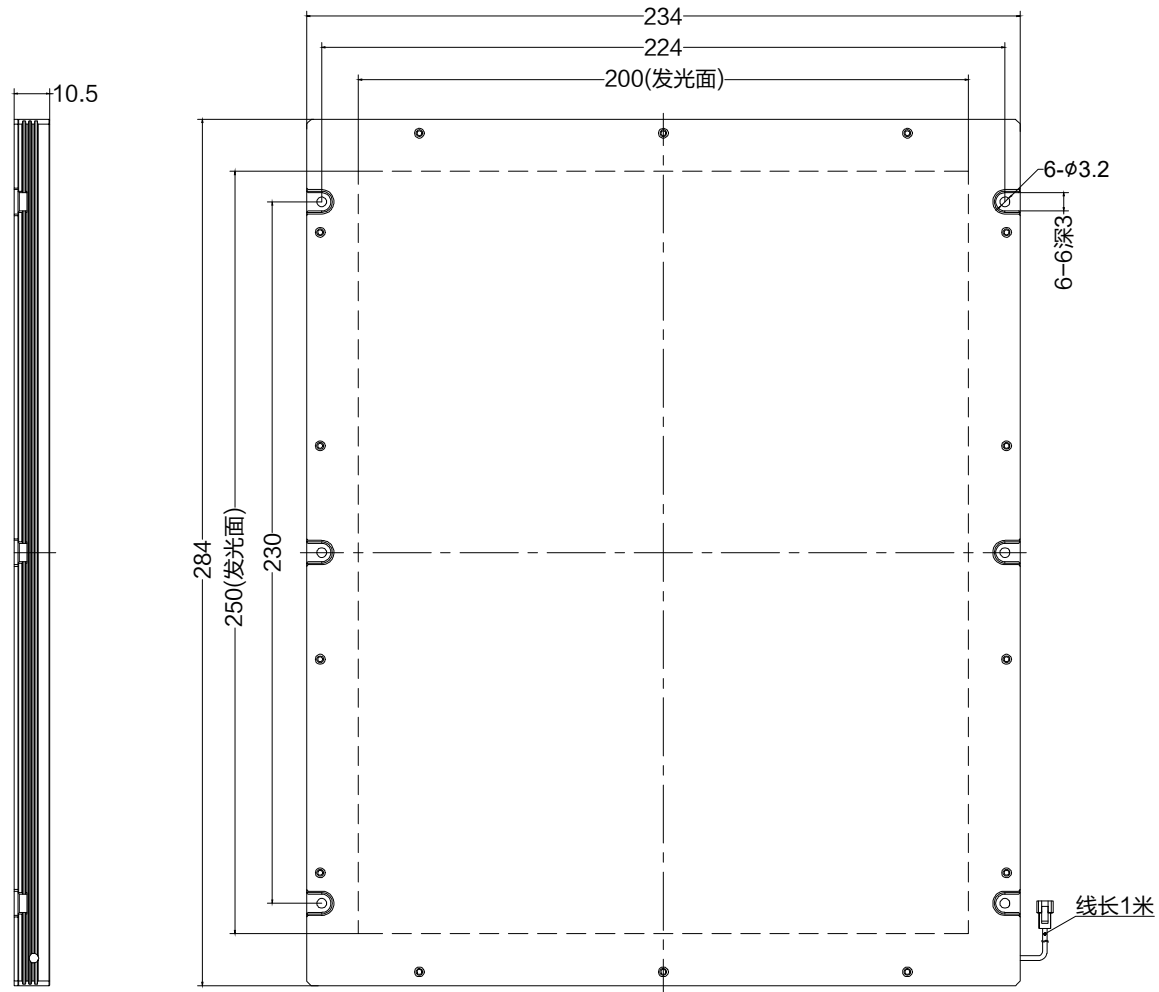

Pin	Polarity	Wire Color
1	+	Red
2	-	Black
3		

Color	Voltage	Power	上海嘉励自动化科技有限公司			
Red	24V	22.5W	型号	JL-BRC2-250X200		
White	24V	32.4W	品名	导光型背光源	设计	RD01
Blue	24V	32.4W	颜色	黑色	审核	RD02
Infrared	24V	22.5W	版次	A	日期	2021/10/27
Ultraviolet	24V	32.4W				