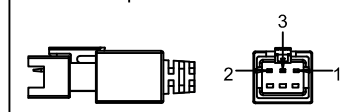

JL SMR-03V-B, 3 Pin or Compactible Connector

Pin	Polarity	Wire Color
1	+	Red
2	-	Black
3		

Color	Voltage	Power	上海嘉励自动化科技有限公司			
Red	24V	10W	型号	JL-LR-250X30		
White	24V	13W	品名	条形光源	设计	RD01
Infrared	24V	10W	颜色	黑色	审核	RD02
Ultraviolet	24V	13W	版次	A	日期	01/30/2018