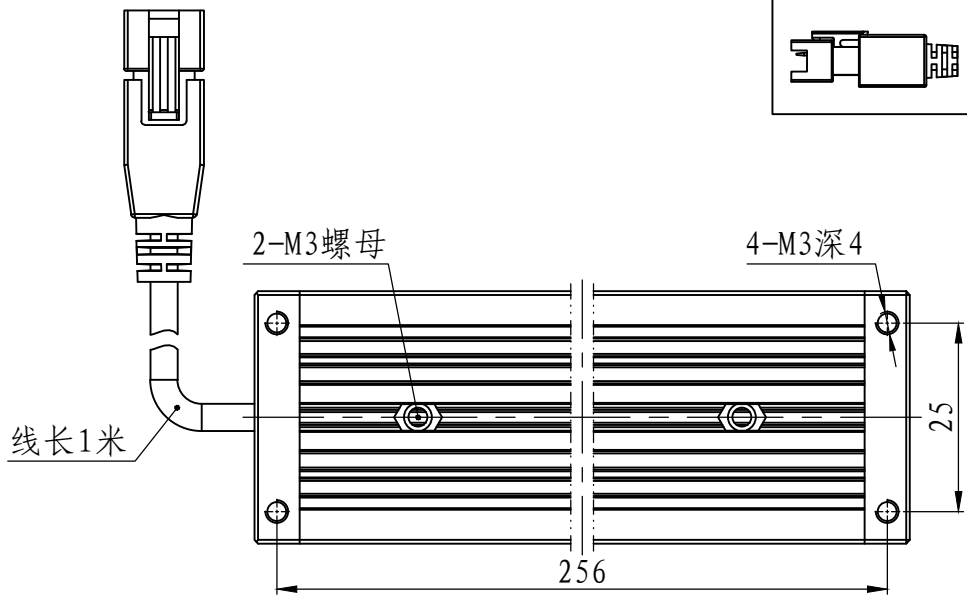

JL SMR-03V-B, 3 Pin or Compactible Connector

Pin	Polarity	Wire Color
1	+	Red
2	-	Black
3		

Color	Voltage	Power	上海嘉励自动化科技有限公司			
Red	24V	10W	型号	JL-LR-250X30		
White	24V	13W	品名	条形光源	设计	RD01
Infrared	24V	10W	颜色	黑色	审核	RD02
Ultraviolet	24V	13W	版次	A	日期	01/30/2018