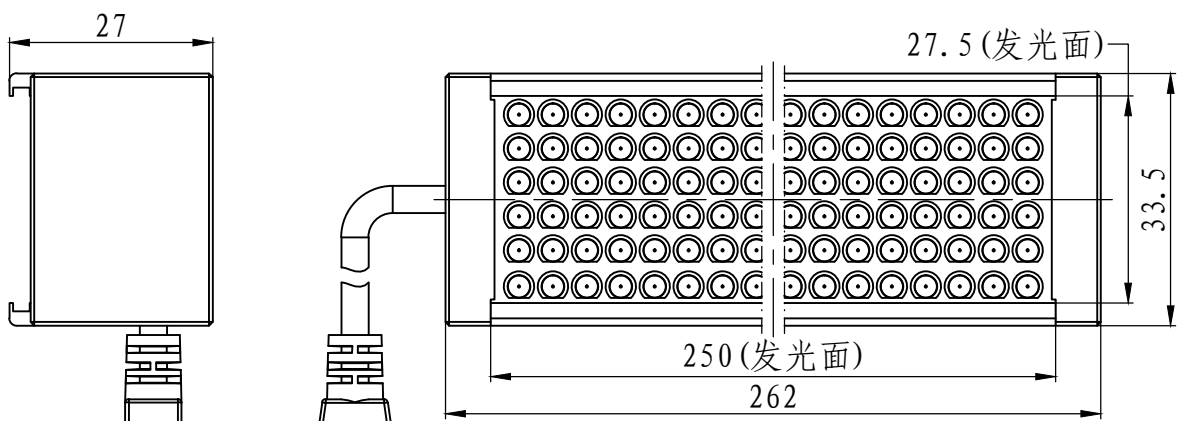

JL SMR-03V-B, 3 Pin or Compactible Connector

Pin	Polarity	Wire Color
1	+	Red
2	-	Black
3		

Color	Voltage	Power	上海嘉励自动化科技有限公司			
Red	24V	10W	型号	JL-LR-250X30		
White	24V	13W	品名	条形光源	设计	RD01
Infrared	24V	10W	颜色	黑色	审核	RD02
Ultraviolet	24V	13W	版次	A	日期	01/30/2018